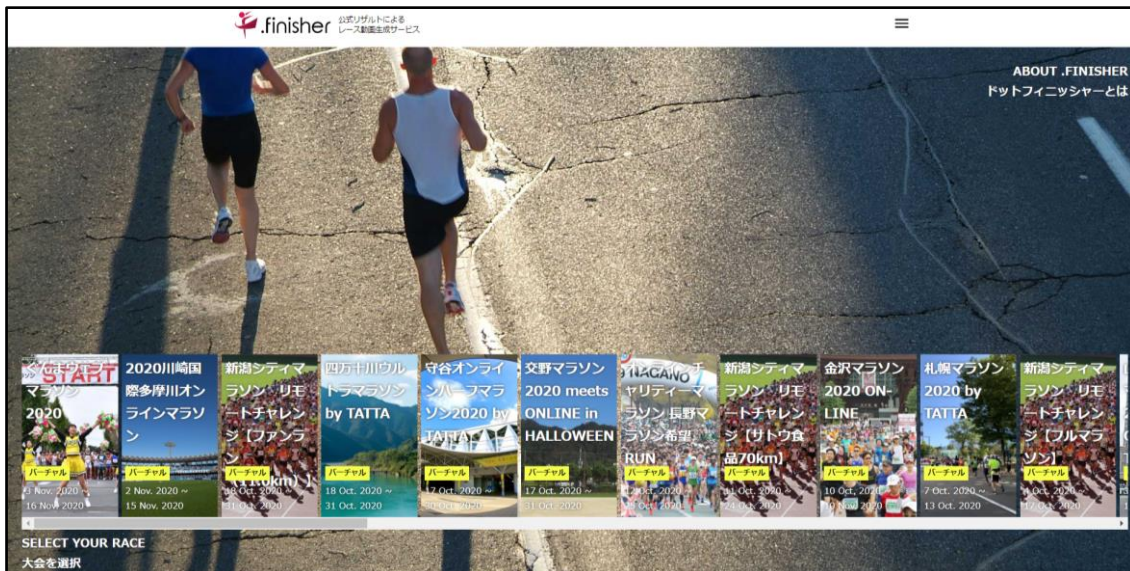

## 動画完走証(.finisher)のダウンロード方法

※対象者は「勝田全国オンラインマラソン フルマラソン部門」に参加した方になります

大会期間中に完走した方は、動画完走証(.finisher)をダウンロードすることができます。

・ダウンロード期間 2021年1月18日(月)～2021年2月28日(日)

以下の手順で作成いただけます。

1. 動画完走証発行ページにアクセス

<https://finisher.runnet.jp/races>

2. 「勝田全国オンラインマラソン」を選択し、氏名を入力(漢字もしくはカタカナ)